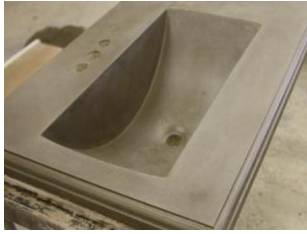

**Standard Sink Styles**

*Eclipse 20"x11"x5.5"*

*Lunar 15.25"x5"*

*Scoop 15"x11"x4.25"*

*Wave 24"x13.75"x3.75"*

*Horizon 30.5"x15.75"x3.75"*

*Small Farm 17"x13.25"x8"*

*Canoe 46.25"x12.75"x5"*

*Trough – Custom Sized*

**Slot Drain Sinks**

*Yuma 28"x15.25"x3.25"*

*Mirage 30"x15.25"x3.5"*

*Ramp 18"x16"x6"*

*Box Ramp – Custom Sized*

*Side Ramp 36"x15.25"x3.25"*

*Long Ramp 47.75"x15.25"x6"*